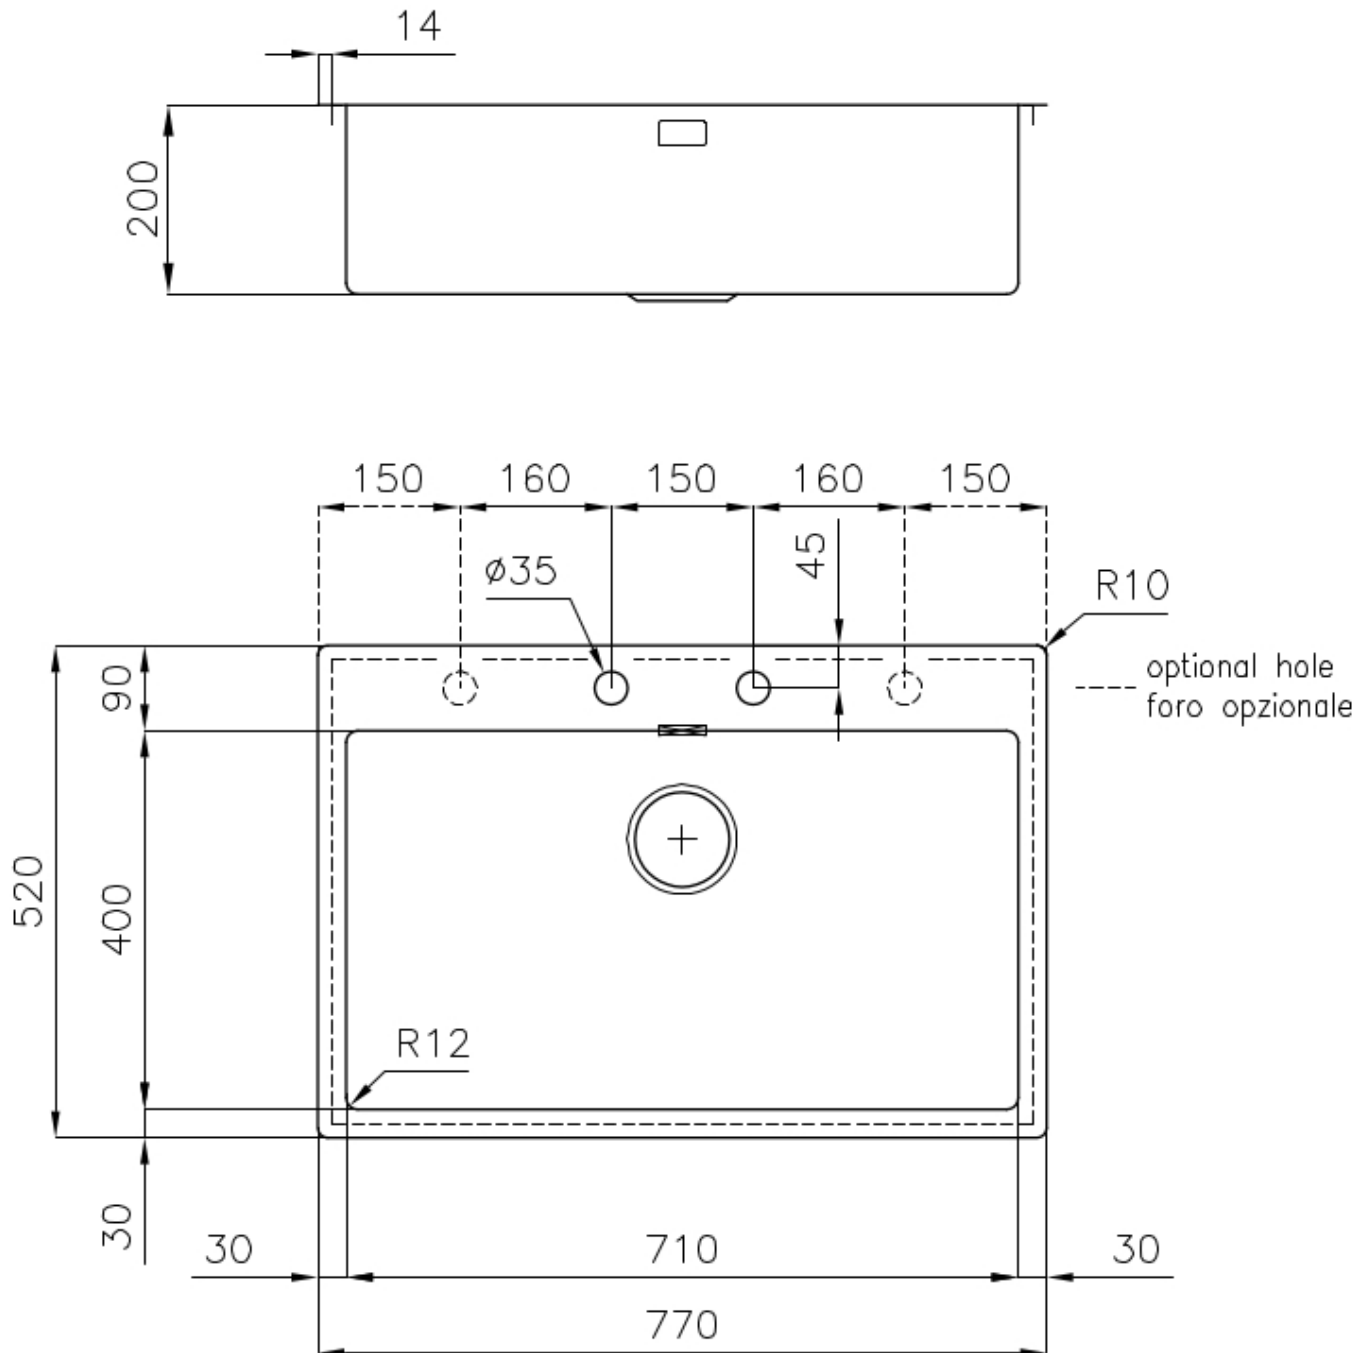

DOUBLE TROU MITIGEUR

Le grand espace robinets est déjà équipé de 2 trous de robinet en standard. Dans le deuxième trou, il est possible d'installer la télécommande de l'écoulement automatique ou, en alternative, un distributeur de savon pratique.

Satiné

Base

80 cm

Dimensions

770x520 mm

Équipement standard

Crochets de fixation, joint, vidange, trop-plein et siphon, Emballage en boîte

Trous mitigeur

2 trous en standard

Trou d'encastrement

Voir fiche technique

Égouttoir

Non

Largeur

77 cm

Mesure cuve

710 x 400 mm

Numéro cuves

1 cuve

Vidange

Vidange avec contrôle automatique SPACE- PA

DESSINS TECHNIQUES

Lavello / Sink cod. 3366 050

GALERIE